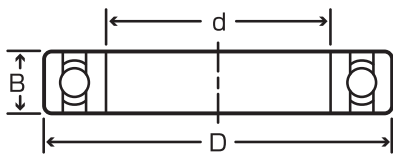

作業用品  
ベアリング

DeHAUS ボールベアリング

- 特長** 水分やダストの浸入を防ぐ両シールタイプ。
- 用途** 回転運動する軸を支えます。
- 仕様** 材質：高炭素クローム軸受鋼

品番	標準 小売価格	入数	本体サイズ(mm)			本体 質量 (g)	包装サイズ(mm)		
			d	D	B		全長	全幅	厚さ
608ZZ	¥950	6	8	22	7	12	110	70	18
626ZZ	¥950	6	6	19	6	8	110	70	18
627ZZ	¥950	6	7	22	7	13	110	70	18
628ZZ	¥950	6	8	24	8	17	110	70	18
629ZZ	¥1,000	6	9	26	8	19	110	70	18
634ZZ	¥1,050	6	4	16	5	5	110	70	18
635ZZ	¥1,250	6	5	19	6	8	110	70	18

品番	標準 小売価格	入数	本体サイズ(mm)			本体 質量 (g)	包装サイズ(mm)		
			d	D	B		全長	全幅	厚さ
6000ZZ	¥1,250	6	10	26	8	19	110	70	18
6001ZZ	¥1,250	6	12	28	8	21	110	70	18
6002ZZ	¥1,250	6	15	32	9	29	110	70	18
6003ZZ	¥1,250	6	17	35	10	38	110	70	18
6004ZZ	¥1,400	6	20	42	12	65	110	70	18
6005ZZ	¥1,650	6	25	47	12	80	110	80	13
6006ZZ	¥1,900	6	30	55	13	110	110	80	14
6007ZZ	¥2,350	6	35	62	14	150	110	80	15
6008ZZ	¥2,900	6	40	68	15	180	110	80	16
6009ZZ	¥3,700	3	45	75	16	230	150	115	17
6010ZZ	¥4,250	3	50	80	16	250	150	115	17

品番	標準 小売価格	入数	本体サイズ(mm)			本体 質量 (g)	包装サイズ(mm)		
			d	D	B		全長	全幅	厚さ
6200ZZ	¥950	6	10	30	9	32	110	70	18
6201ZZ	¥1,050	6	12	32	10	36	110	70	18
6202ZZ	¥1,150	6	15	35	11	44	110	70	18
6203ZZ	¥1,250	6	17	40	12	65	110	70	18
6204ZZ	¥1,550	6	20	47	14	100	110	80	15
6205ZZ	¥1,750	6	25	52	15	120	110	80	16
6206ZZ	¥2,200	6	30	62	16	190	110	80	17
6207ZZ	¥2,900	3	35	72	17	280	150	115	18
6208ZZ	¥3,600	3	40	80	18	350	150	115	19
6209ZZ	¥4,200	3	45	85	19	400	150	115	22
6210ZZ	¥4,900	3	50	90	20	450	150	115	21