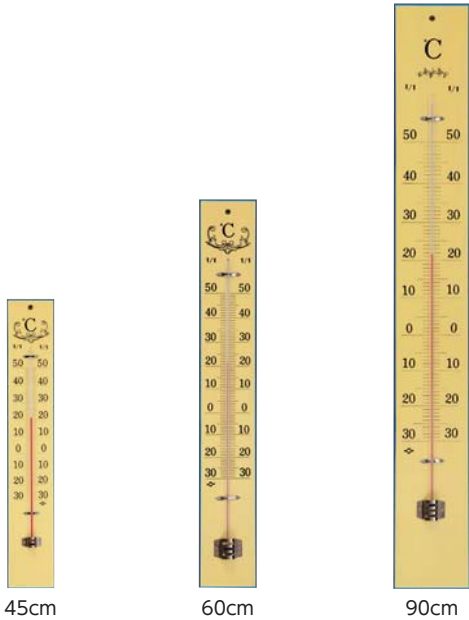

## BeHAUS 板付温度計 NEW

大きめサイズで見やすい温度計。

- 特長** スタンダードな温度計。大きめサイズなので、職場や学校での使用にぴったりです。
- 用途** ご家庭や職場での温度管理に
- 仕様** 計測範囲：-30℃～50℃

品番	入数	本体サイズ(mm)			本体質量(g)	包装サイズ(mm)		
		全長	全幅	厚さ		全長	全幅	厚さ
45cm	100	450	75	15	175	458	79	23
60cm	50	600	90	15	310	615	97	28
90cm	30	900	120	15	675	923	136	36