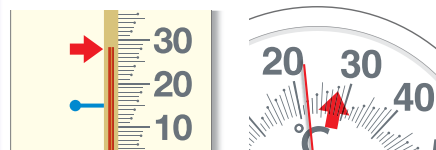

※シール2種類×各3色入

●付属のシールは、お使いになる環境に合わせて、目印として貼ってお使いください。
例) 室温が28℃を上回ったら冷房を入れる
室温が15℃を下回ったら暖房を入れる

直尺

製図用品

コンパス・
巻尺

曲尺

木工測定
工具

水平器

測量用品

内装工具

精密測定
工具

ケガキ
工具

カウンタ・
テスタ

点検鏡・
拡大鏡

ルーペ

方向
コンパス

温度計

はかり

はかり