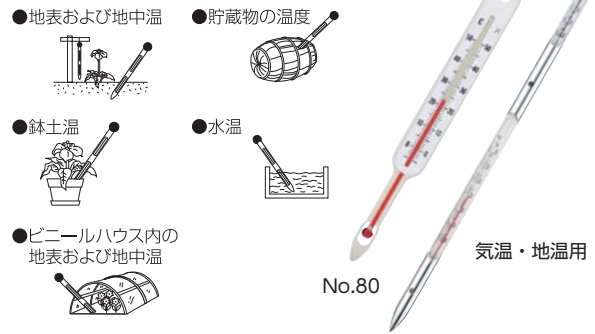

## BeHAUS 板付温度計 NEW

大きめサイズで見やすい温度計。

- 特長** スタンダードな温度計。大きめサイズなので、職場や学校での使用にぴったりです。
- 用途** ご家庭や職場での温度管理に
- 仕様** 計測範囲：-30℃～50℃

品番	入数	本体サイズ(mm)			本体質量(g)	包装サイズ(mm)		
		全長	全幅	厚さ		全長	全幅	厚さ
45cm	100	450	75	15	175	458	79	23
60cm	50	600	90	15	310	615	97	28
90cm	30	900	120	15	675	923	136	36

## BeHAUS 棒状温度計

- 特長** 転がり防止ゴム付。
- 用途** 地温、水温、気温、貯蔵物などの温度測定に。
- 仕様** 計測範囲：-20～100℃ (No.1)  
0～200℃ (No.2)

転がり防止固定ゴム

収納 PC ケース付

品番	入数	本体サイズ(mm)			本体質量(g)	包装サイズ(mm)		
		全長	全幅	厚さ		全長	全幅	厚さ
No.1	6	300	6	21	400	40	16	
No.2	6	300	6	23	400	40	16	

## BeHAUS 地温計

- 特長** 気温・地温同時測定 OK (気温・地温用温度計)
- 用途** 各種温度測定に。
- 仕様** 計測範囲：-5～50℃ (No.80)  
-10～50℃ (気温・地温用)

品番	入数	本体サイズ(mm)			本体質量(g)	包装サイズ(mm)		
		全長	全幅	厚さ		全長	全幅	厚さ
No.80	12	220	24	9	28	310	54	11
気温・地温用温度計	6	320	22	22	42	400	50	25