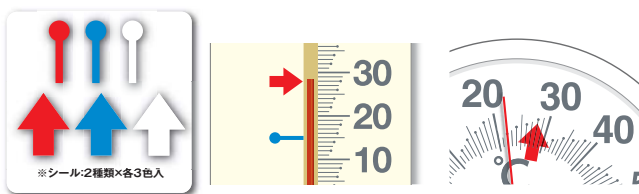

目安ポイントシール

●付属のシールは、お使いになる環境に合わせて、目印として貼ってお使いください。
例) 室温が28℃を上回ったら冷房を入れる
室温が15℃を下回ったら暖房を入れる

直尺

製図用品

コンパス・巻尺

曲尺

木工測定工具

水平器

測量用品

内装工具

精密測定工具

ケガキ工具

カウンタ・テスタ

点検鏡・拡大鏡

ルーペ

方向コンパス

温度計

はかり