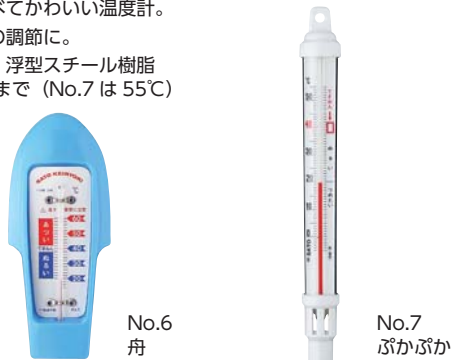

## BeHAUS 板付温度計 NEW

大きめサイズで見やすい温度計。

- 特長** スタンダードな温度計。大きめサイズなので、職場や学校での使用にぴったりです。
- 用途** ご家庭や職場での温度管理に
- 仕様** 計測範囲：-30℃～50℃

品番	入数	本体サイズ(mm)			本体質量(g)	包装サイズ(mm)		
		全長	全幅	厚さ		全長	全幅	厚さ
45cm	100	450	75	15	175	458	79	23
60cm	50	600	90	15	310	615	97	28
90cm	30	900	120	15	675	923	136	36

## BeHAUS 棒状温度計

- 特長** 転がり防止ゴム付。
- 用途** 地温、水温、気温、貯蔵物などの温度測定に。
- 仕様** 計測範囲：-20～100℃ (No.1)  
0～200℃ (No.2)

転がり防止固定ゴム

収納 PC ケース付

品番	入数	本体サイズ(mm)			本体質量(g)	包装サイズ(mm)		
		全長	全幅	厚さ		全長	全幅	厚さ
No.1	6	300	6	21	400	40	16	
No.2	6	300	6	23	400	40	16	

## BeHAUS 地温計

- 特長** 気温・地温同時測定 OK (気温・地温用温度計)
- 用途** 各種温度測定に。
- 仕様** 計測範囲：-5～50℃ (No.80)  
-10～50℃ (気温・地温用)

品番	入数	本体サイズ(mm)			本体質量(g)	包装サイズ(mm)		
		全長	全幅	厚さ		全長	全幅	厚さ
No.80	12	220	24	9	28	310	54	11
気温・地温用温度計	6	320	22	22	42	400	50	25

## BeHAUS バス用温度計

- 特長** 浮かべてかわいい温度計。
- 用途** 湯温の調節に。
- 仕様** 材質：浮型スチール樹脂  
60℃まで (No.7 は 55℃)

品番	入数	本体サイズ(mm)			本体質量(g)	包装サイズ(mm)		
		全長	全幅	厚さ		全長	全幅	厚さ
No.6	6	162	68	23	40	225	90	32
No.7	6	215	φ25	-	48	265	60	25