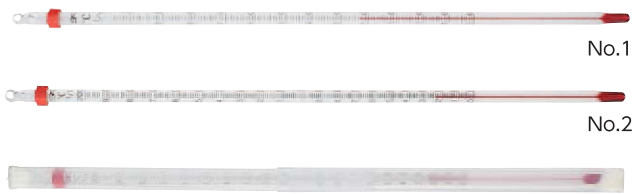

## BeHAUS 板付温度計 NEW

大きめサイズで見やすい温度計。

- 特長** スタンダードな温度計。大き目サイズなので、職場や学校での使用にぴったりです。
- 用途** ご家庭や職場での温度管理に
- 仕様** 計測範囲：-30℃～50℃

品番	標準小売価格	入数	本体サイズ(mm)			本体質量(g)	包装サイズ(mm)		
			全長	全幅	厚さ		全長	全幅	厚さ
45cm	¥2,600	100	450	75	15	175	458	79	23
60cm	¥3,600	50	600	90	15	310	615	97	28
90cm	¥6,400	30	900	120	15	675	923	136	36

## BeHAUS 棒状温度計

- 特長** 転がり防止ゴム付。
- 用途** 地温、水温、気温、貯蔵物などの温度測定に。
- 仕様** 計測範囲：-20～100℃ (No.1)  
0～200℃ (No.2)

転がり防止固定ゴム

No.1

No.2

収納 PC ケース付

品番	標準小売価格	入数	本体サイズ(mm)		本体質量(g)	包装サイズ(mm)		
			全長	全幅		全長	全幅	厚さ
No.1	¥550	6	300	6	21	400	40	16
No.2	¥1,200	6	300	6	23	400	40	16