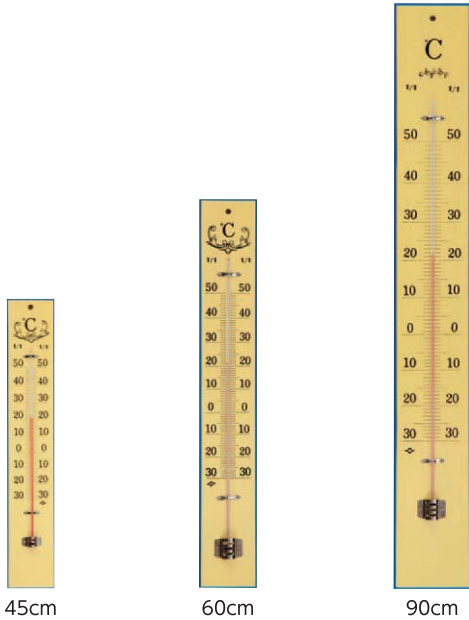

方向  
コンパス

温度計

はかり

はかり

## BeHAUS 板付温度計 NEW

大きめサイズで見やすい温度計。

- 特長** スタンダードな温度計。大き目サイズなので、職場や学校での使用にぴったりです。
- 用途** ご家庭や職場での温度管理に
- 仕様** 計測範囲：-30℃～50℃

品番	標準小売価格	入数	本体サイズ(mm)			本体質量(g)	包装サイズ(mm)		
			全長	全幅	厚さ		全長	全幅	厚さ
45cm	¥2,600	100	450	75	15	175	458	79	23
60cm	¥3,600	50	600	90	15	310	615	97	28
90cm	¥6,400	30	900	120	15	675	923	136	36